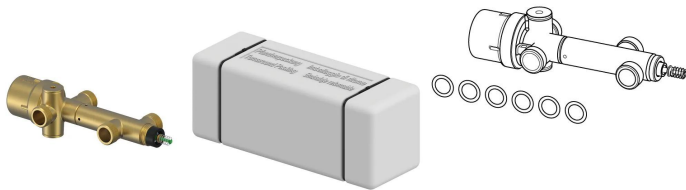

## Uponor Combi Port Gen PM-Regler DW 3-way cap nut 3/4"

1116234

- 3-Wege-PM-Regler für Warmwasserbereitung und Heizung

No about information

## Uponor Combi Port Gen PM-Regler DW 3-way cap nut 3/4"

1116234

### Dimension

Höhe der Artikeleinheit 75

Länge der Artikeleinheit 225

Gewicht der Artikeleinheit 1,1

Breite der Artikeleinheit 60

Item\_UOM St.

### Measurements

Länge 225