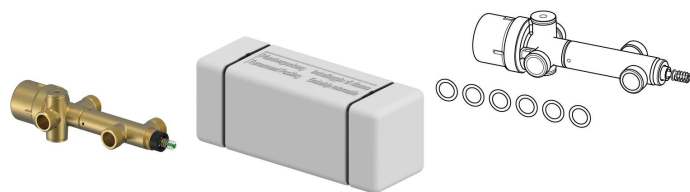

## Uponor Combi Port Gen PM-Regler DW 3-way cap nut 3/4"

1116234

- 3-Wege-PM-Regler für Warmwasserbereitung und Heizung

No about information

## Uponor Combi Port Gen PM-Regler DW 3-way cap nut 3/4"

1116234

### Dimension

Höhe der Artikeleinheit 75

Länge der Artikeleinheit 225

Gewicht der Artikeleinheit 1,1

Breite der Artikeleinheit 60

Item\_UOM St.

### Measurements

Länge 225