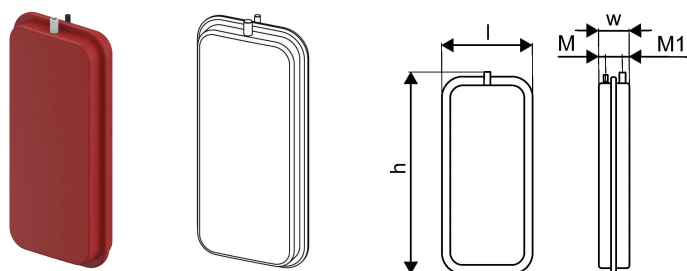

Uponor Combi Port Gen Ausdehnungsgefäß 8l

1116236

Product code

Item no EAN 6414900295857

Item no GTIN 06414900295857

Dimension

Höhe der Artikeleinheit 80

Länge der Artikeleinheit 238

Gewicht der Artikeleinheit 5,25

Breite der Artikeleinheit 516

Item_UOM St.

Measurements

Länge 238

Packaging

Verpackung GTIN PL1 06414900392235

Verpackungshöhe PL1 90

Verpackungslänge PL1 268

Verpackungsmenge PL1 1

Verpackungstyp PL1 Base_Box

Verpackungsvolumen PL1 0,01292832

Verpackungsgewicht PL1 5,3

Verpackungsbreite PL1 536

Technische Dokumente (wie Installationsanleitung etc.)

Dokumente herunterladen

Industriestraße 30
97437, Hassfurt
Germany

T +4932221090866
E kundenservice.de.bfs@georgfischer.com