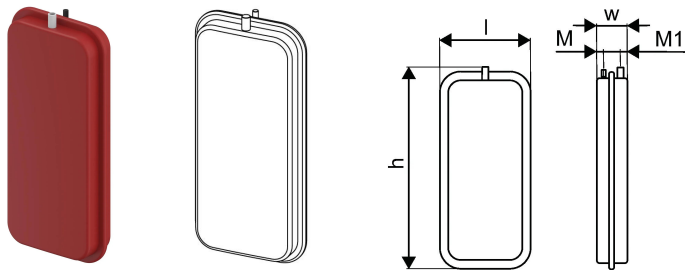

## Uponor Combi Port Gen Ausdehnungsgefäß 8l

1116236

- Ausgleichsbehälter, 8 l

No about information

## Uponor Combi Port Gen Ausdehnungsgefäß 8l

1116236

### Dimension

Höhe der Artikeleinheit 80

Länge der Artikeleinheit 238

Gewicht der Artikeleinheit 5,25

Breite der Artikeleinheit 516

Item\_UOM St.

### Measurements

Länge 238