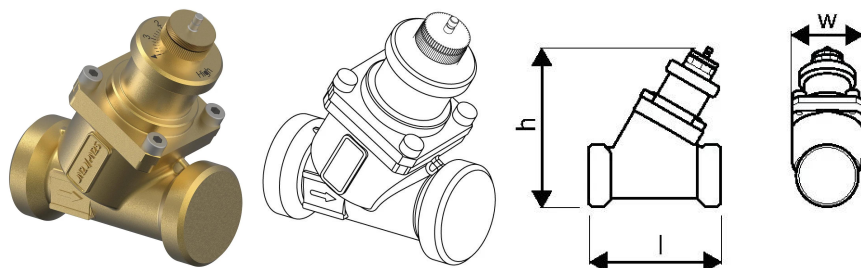

## Uponor Combi Port Gen Dynamischer Volumenstromregler DN20, 240-1440l/h

**1116240**

- Dynamische Durchflussregelung, DN 20, 240–1440 l/h

No about information

## Uponor Combi Port Gen Dynamischer Volumenstromregler DN20, 240-1440l/h

1116240

### Dimension

Höhe der Artikeleinheit	65
Länge der Artikeleinheit	80
Gewicht der Artikeleinheit	0,4
Breite der Artikeleinheit	65
Item_UOM	St.

### Measurements

Länge	80
-------	----