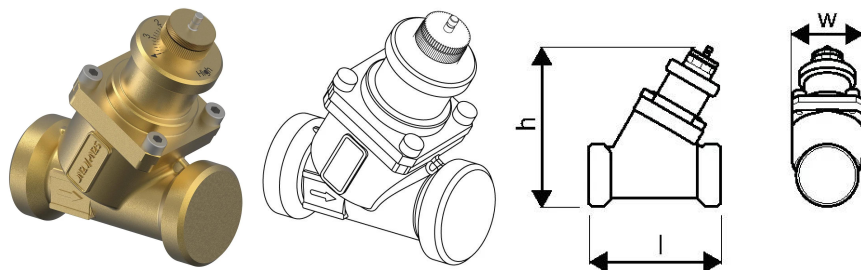

## Uponor Combi Port Gen Dynamischer Volumenstromregler DN20, 240-1440l/h

**1116240**

- Dynamische Durchflussregelung, DN 20, 240–1440 l/h

No about information

## Uponor Combi Port Gen Dynamischer Volumenstromregler DN20, 240-1440l/h

1116240

### Dimension

Höhe der Artikeleinheit	65
Länge der Artikeleinheit	80
Gewicht der Artikeleinheit	0,4
Breite der Artikeleinheit	65
Item_UOM	St.

### Measurements

Länge	80
-------	----