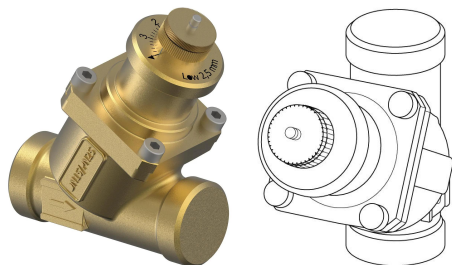

## Uponor Combi Port Gen Dynamischer Volumenstromregler DN15, 52-296l/h

**1116241**

- Dynamische Durchflussregelung, DN 15, 52–296 l/h

No about information

## Uponor Combi Port Gen Dynamischer Volumenstromregler DN15, 52-296l/h

1116241

### Dimension

Höhe der Artikeleinheit	65
Länge der Artikeleinheit	80
Gewicht der Artikeleinheit	0,35
Breite der Artikeleinheit	65
Item_UOM	St.

### Measurements

Länge	80
-------	----