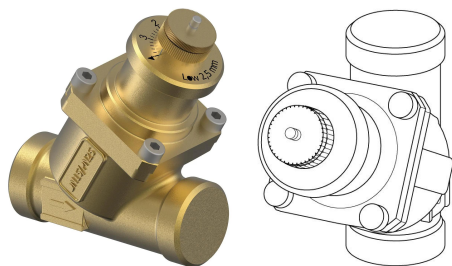

## Uponor Combi Port Gen Dynamischer Volumenstromregler DN15, 52-296l/h

**1116241**

- Dynamische Durchflussregelung, DN 15, 52–296 l/h

No about information

## Uponor Combi Port Gen Dynamischer Volumenstromregler DN15, 52-296l/h

1116241

### Dimension

Höhe der Artikeleinheit	65
Länge der Artikeleinheit	80
Gewicht der Artikeleinheit	0,35
Breite der Artikeleinheit	65
Item_UOM	St.

### Measurements

Länge	80
-------	----