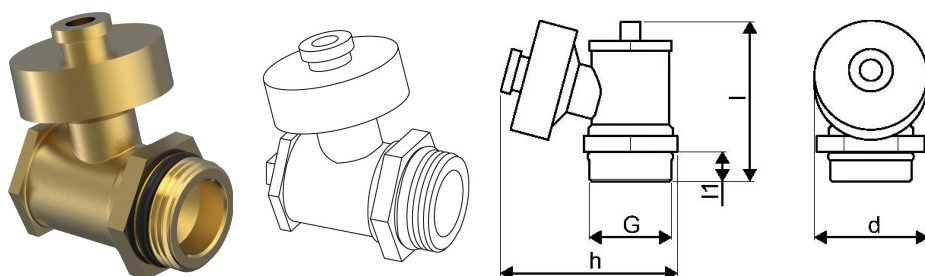

Uponor Combi Port Gen Entleerungsventil G1/2

1116251

- Ablassventil SFE G1/2

No about information

Uponor Combi Port Gen Entleerungsventil G1/2

1116251

Product code

Item no EAN 6414900475280

Item no GTIN 06414900475280

Dimension

Höhe der Artikeleinheit 43

Länge der Artikeleinheit 46

Gewicht der Artikeleinheit 0,11

Breite der Artikeleinheit 29

Item_UOM St.

Measurements

Länge 46

Packaging

Verpackung GTIN PL1 06414900391818

Verpackungshöhe PL1 53

Verpackungslänge PL1 76

Verpackungsmenge PL1 1

Verpackungstyp PL1 Plastic_Bag

Verpackungsvolumen PL1 0,000197372