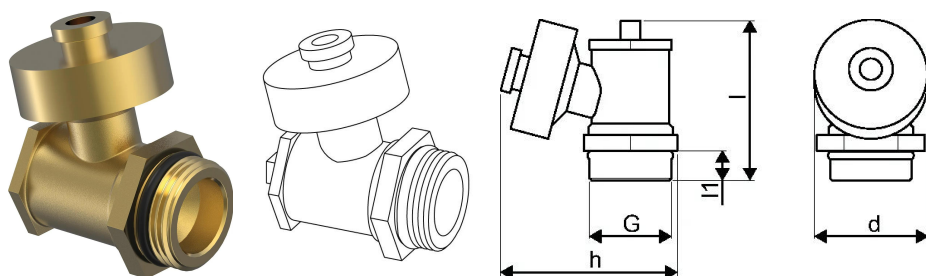

Uponor Combi Port Gen Entleerungsventil G1/2

1116251

- Ablassventil SFE G1/2

No about information

Uponor Combi Port Gen Entleerungsventil G1/2

1116251

Product code

Item no EAN 6414900475280

Item no GTIN 06414900475280

Dimension

Höhe der Artikeleinheit 43

Länge der Artikeleinheit 46

Gewicht der Artikeleinheit 0,11

Breite der Artikeleinheit 29

Item_UOM St.

Measurements

Länge 46

Packaging

Verpackung GTIN PL1 06414900391818

Verpackungshöhe PL1 53

Verpackungslänge PL1 76

Verpackungsmenge PL1 1

Verpackungstyp PL1 Plastic_Bag

Verpackungsvolumen PL1 0,000197372