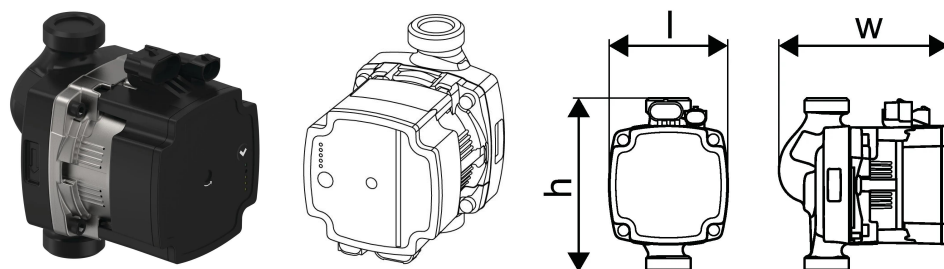

Uponor Combi Port Gen Pumpe UPM3 5m

1116253

- Pumpe Grundfos UPM3, Auto L 15-50, 5 m

No about information

Uponor Combi Port Gen Pumpe UPM3 5m

1116253

Product code

Item no EAN 6414900296069

Item no GTIN 06414900296069

Dimension

Höhe der Artikeleinheit 90

Länge der Artikeleinheit 130

Gewicht der Artikeleinheit 1,8

Breite der Artikeleinheit 130

Item_UOM St.

Measurements