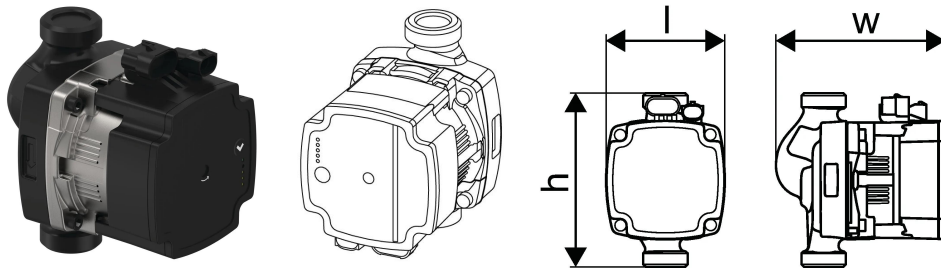

Uponor Combi Port Gen Pumpe UPM3 5m

1116253

- Pumpe Grundfos UPM3, Auto L 15-50, 5 m

No about information

Uponor Combi Port Gen Pumpe UPM3 5m

1116253

Product code

Item no EAN 6414900296069

Item no GTIN 06414900296069

Dimension

Höhe der Artikeleinheit 90

Länge der Artikeleinheit 130

Gewicht der Artikeleinheit 1,8

Breite der Artikeleinheit 130

Item_UOM St.

Measurements