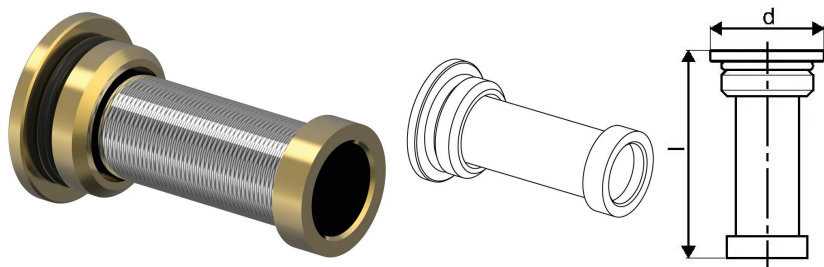

Uponor Combi Port Gen Schmutzfänger Einsatz DW

1116255

- Schmutzfängereinsatz für Brauchwasser

No about information

Uponor Combi Port Gen Schmutzfänger Einsatz DW

1116255

Product code

Item no EAN 6414900463348

Item no GTIN 06414900463348

Dimension

Höhe der Artikeleinheit 51

Länge der Artikeleinheit 26

Gewicht der Artikeleinheit 0,03

Breite der Artikeleinheit 26

Item_UOM St.

Measurements

Länge 26

Packaging

Verpackung GTIN PL1 06414900392396

Verpackungshöhe PL1 61

Verpackungslänge PL1 56

Verpackungsmenge PL1 1

Verpackungstyp PL1 Plastic_Bag

Verpackungsvolumen PL1 0,000157136