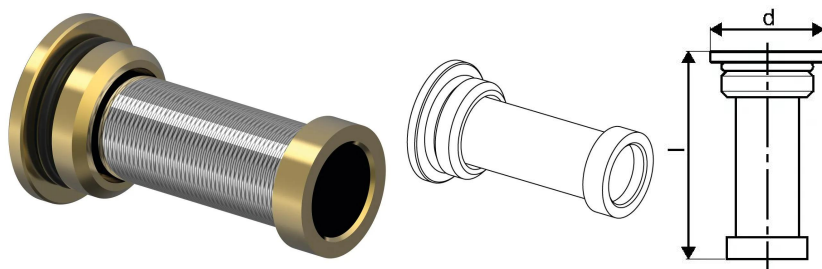

Uponor Combi Port Gen Schmutzfänger Einsatz DW

1116255

- Schmutzfängereinsatz für Brauchwasser

No about information

Uponor Combi Port Gen Schmutzfänger Einsatz DW

1116255

Product code

Item no EAN 6414900463348

Item no GTIN 06414900463348

Dimension

Höhe der Artikeleinheit 51

Länge der Artikeleinheit 26

Gewicht der Artikeleinheit 0,03

Breite der Artikeleinheit 26

Item_UOM St.

Measurements

Länge 26

Packaging

Verpackung GTIN PL1 06414900392396

Verpackungshöhe PL1 61

Verpackungslänge PL1 56

Verpackungsmenge PL1 1

Verpackungstyp PL1 Plastic_Bag

Verpackungsvolumen PL1 0,000157136