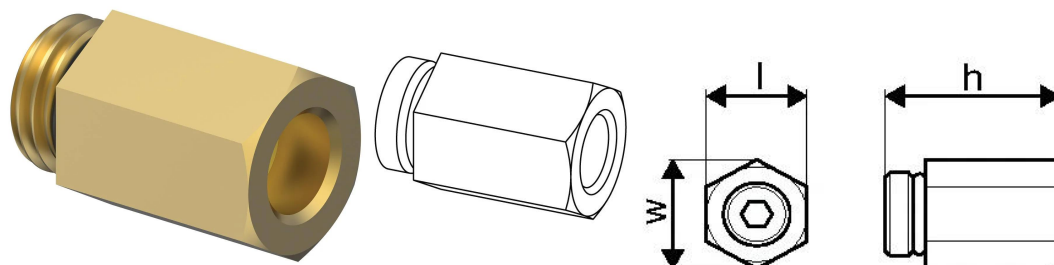

Uponor Combi Port Gen Druckregler valve

1116257

- Druckregelventil, 100–150 mbar, G1/4 Außengewinde

No about information

Uponor Combi Port Gen Druckregler valve

1116257

Product code

Item no EAN 6414900296168

Item no GTIN 06414900296168

Dimension

Höhe der Artikeleinheit 26

Länge der Artikeleinheit 18

Gewicht der Artikeleinheit 0,02

Breite der Artikeleinheit 18

Item_UOM St.

Measurements

Länge 18

Packaging

Verpackung GTIN PL1 06414900391856

Verpackungshöhe PL1 36

Verpackungslänge PL1 48

Verpackungsmenge PL1 1

Verpackungstyp PL1 Base_Box

Verpackungsvolumen PL1 0,000065664