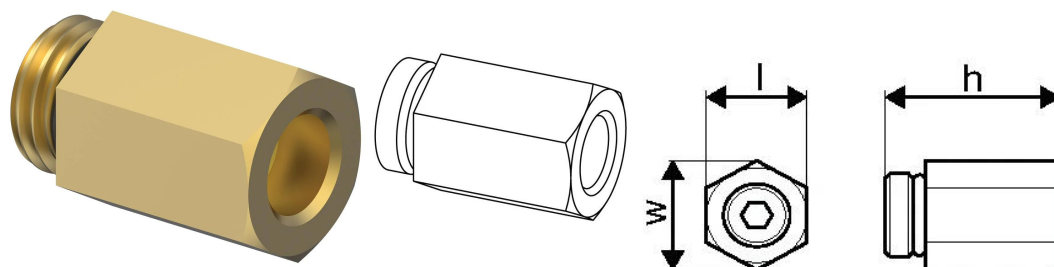

Uponor Combi Port Gen Druckregler valve

1116257

- Druckregelventil, 100–150 mbar, G1/4 Außengewinde

No about information

Uponor Combi Port Gen Druckregler valve

1116257

Product code

Item no EAN 6414900296168

Item no GTIN 06414900296168

Dimension

Höhe der Artikeleinheit 26

Länge der Artikeleinheit 18

Gewicht der Artikeleinheit 0,02

Breite der Artikeleinheit 18

Item_UOM St.

Measurements

Länge 18

Packaging

Verpackung GTIN PL1 06414900391856

Verpackungshöhe PL1 36

Verpackungslänge PL1 48

Verpackungsmenge PL1 1

Verpackungstyp PL1 Base_Box

Verpackungsvolumen PL1 0,000065664