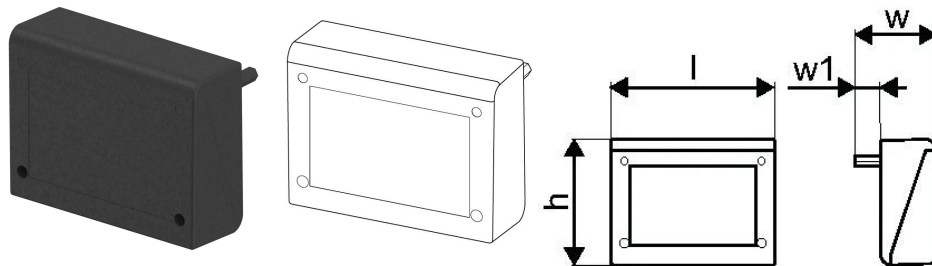

Uponor Combi Port Gen Regelung top

1116261

- Combi Port E-Pro Regelmodul

No about information

Uponor Combi Port Gen Regelung top

1116261

Product code

Item no EAN 6414900296151

Item no GTIN 06414900296151

Dimension

Höhe der Artikeleinheit 55

Länge der Artikeleinheit 180

Gewicht der Artikeleinheit 0,7

Breite der Artikeleinheit 100

Item_UOM St.

Measurements

Länge 180

Packaging

Verpackung GTIN PL1 06414900392556

Verpackungshöhe PL1 110

Verpackungslänge PL1 190

Verpackungsmenge PL1 1

Verpackungstyp PL1 Base_Box

Verpackungsvolumen PL1 0,002926