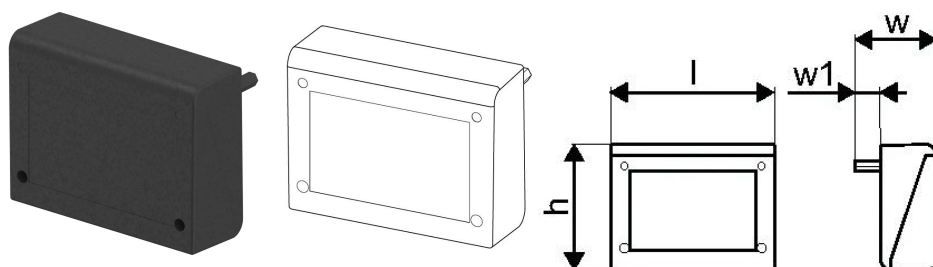

Uponor Combi Port Gen Regelung top

1116261

- Combi Port E-Pro Regelmodul

No about information

Uponor Combi Port Gen Regelung top

1116261

Product code

Item no EAN 6414900296151

Item no GTIN 06414900296151

Dimension

Höhe der Artikeleinheit 55

Länge der Artikeleinheit 180

Gewicht der Artikeleinheit 0,7

Breite der Artikeleinheit 100

Item_UOM St.

Measurements

Länge 180

Packaging

Verpackung GTIN PL1 06414900392556

Verpackungshöhe PL1 110

Verpackungslänge PL1 190

Verpackungsmenge PL1 1

Verpackungstyp PL1 Base_Box

Verpackungsvolumen PL1 0,002926