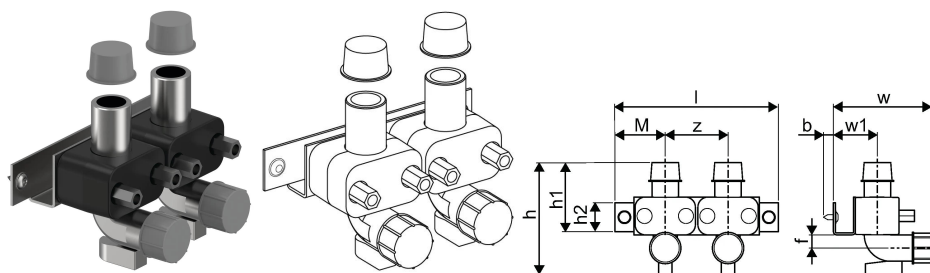

Uponor Combi Port Gen Stranglüftungsset f. UP-Gehäuse 750-810

1131535

- Ausschließlich für UP-Gehäuse mit der Breite 750 und 810 mm.
- Für Wohnungsstationen in oberster Station z.B. Combi Port E-Pro, M-Pro

No about information

Uponor Combi Port Gen Strangentlüftungsset f. UP-Gehäuse 750-810

1131535

Product code

Item no EAN 4026115364369

Item no GTIN 04026115364369

Dimension

Höhe der Artikeleinheit 80

Länge der Artikeleinheit 130

Gewicht der Artikeleinheit 1

Breite der Artikeleinheit 80

Item_UOM St.

Packaging

Verpackung GTIN PL1 06414900326124

Verpackungshöhe PL1 150

Verpackungslänge PL1 200