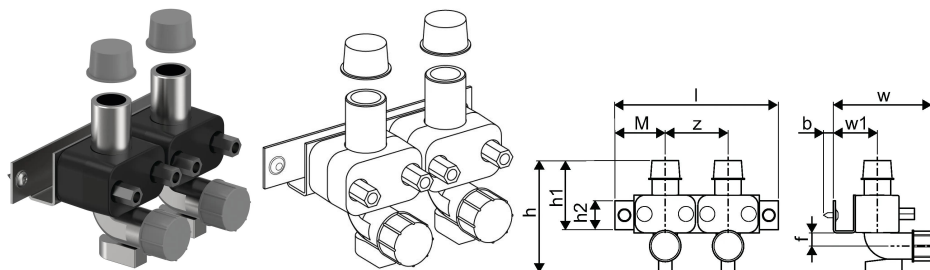

Uponor Combi Port Gen Stranglüftungsset f. UP-Gehäuse 750-810

1131535

- Ausschließlich für UP-Gehäuse mit der Breite 750 und 810 mm.
- Für Wohnungsstationen in oberster Station z.B. Combi Port E-Pro, M-Pro

No about information

Uponor Combi Port Gen Strangentlüftungsset f. UP-Gehäuse 750-810

1131535

Product code

Item no EAN 4026115364369

Item no GTIN 04026115364369

Dimension

Höhe der Artikeleinheit 80

Länge der Artikeleinheit 130

Gewicht der Artikeleinheit 1

Breite der Artikeleinheit 80

Item_UOM St.

Packaging

Verpackung GTIN PL1 06414900326124

Verpackungshöhe PL1 150

Verpackungslänge PL1 200