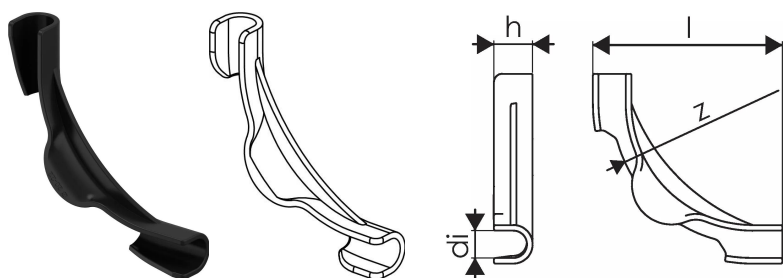

Uponor Multi Rohrführungsbogen 20-22

1135492

- Aus schlagfestem Kunststoff
- Für 90° Bogen zur Richtungsänderung

Ausschreibungstexte Uponor Multi Rohrführungsbogen

Spezifikation

- Fußbodenheizung Installationszubehör und Komponenten für mehrere Systeme

Anwendung

- Flächen Heiz-Kühlsystem

Uponor Multi Rohrführungsbogen 20-22

1135492

Measurements

Inner_diameter_di	20
LÄNGE_L	144
Z-Messung h	28
Z	100

Product code

Item no EAN	6414900368056
Item no GF	35001135492
Item no GTIN	06414900368056
Item no LVI	2022222
Item no NRF	8361306
Item no VVS	87251022

Dimension

Höhe der Artikeleinheit	144
Länge der Artikeleinheit	28
Gewicht der Artikeleinheit	0,058
Breite der Artikeleinheit	144
Item_UOM	St.

Packaging

Verpackung GTIN PL1	06414900423106
Verpackung GTIN PL3	06414900307895
Verpackung GTIN PL4	06414900325646
Verpackungshöhe PL1	166
Verpackungshöhe PL3	360
Verpackungshöhe PL4	1819
Verpackungslänge PL1	320
Verpackungslänge PL3	485
Verpackungslänge PL4	1200