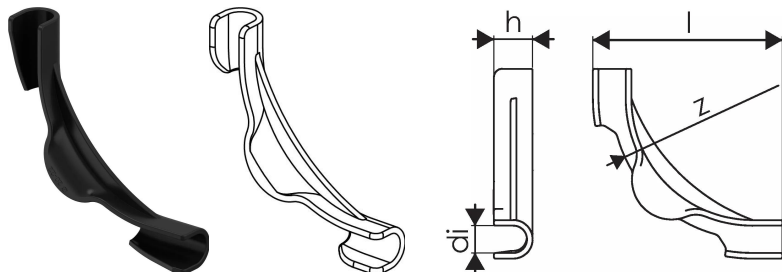

Uponor Multi Rohrführungsbogen 20-22

1135492

- Aus schlagfestem Kunststoff
- Für 90° Bogen zur Richtungsänderung

Ausschreibungstexte Uponor Multi Rohrführungsbogen

Spezifikation

- Fußbodenheizung Installationszubehör und Komponenten für mehrere Systeme

Anwendung

- Flächen Heiz-Kühlsystem

Uponor Multi Rohrführungsbogen 20-22

1135492

Measurements

Inner_diameter_di	20
LÄNGE_L	144
Z-Messung h	28
Z	100

Product code

Item no EAN	6414900368056
Item no GF	35001135492
Item no GTIN	06414900368056
Item no LVI	2022222
Item no NRF	8361306
Item no VVS	87251022

Dimension

Höhe der Artikeleinheit	144
Länge der Artikeleinheit	28
Gewicht der Artikeleinheit	0,058
Breite der Artikeleinheit	144
Item_UOM	St.

Packaging

Verpackung GTIN PL1	06414900423106
Verpackung GTIN PL3	06414900307895
Verpackung GTIN PL4	06414900325646
Verpackungshöhe PL1	166
Verpackungshöhe PL3	360
Verpackungshöhe PL4	1819
Verpackungslänge PL1	320
Verpackungslänge PL3	485
Verpackungslänge PL4	1200