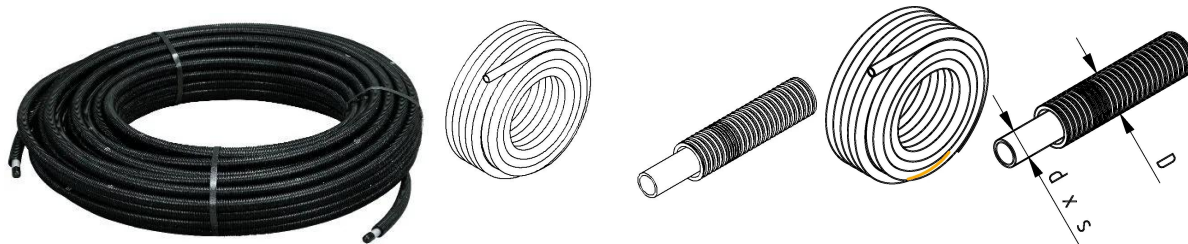

GF iFIT PE-RT-Rohr im Schutzrohr 16-2.0 75m

1151096

Product code

Item no EAN	7611205886424
Item no GF	762101003
Item no GTIN	07611205886424
Item no RSK	1874504

Dimension

Höhe der Artikeleinheit	30
Länge der Artikeleinheit	1000
Gewicht der Artikeleinheit	0,194
Breite der Artikeleinheit	20
Item_UOM	m

Packaging

Verpackung GTIN PL2	06414900564298
Verpackung GTIN PL4	06414900132077
Verpackungshöhe PL2	810
Verpackungshöhe PL4	1750
Verpackungslänge PL2	800
Verpackungslänge PL4	1200
Verpackungsmenge PL2	75
Verpackungsmenge PL4	900
Verpackungstyp PL2	Medium_Box
Verpackungstyp PL4	Pallet
Verpackungsband PL2	0,10368
Verpackungsband PL4	1,68
Verpackungsgewicht PL2	15,58
Verpackungsgewicht PL4	211,96
Verpackungsbreite PL2	160
Verpackungsbreite PL4	800