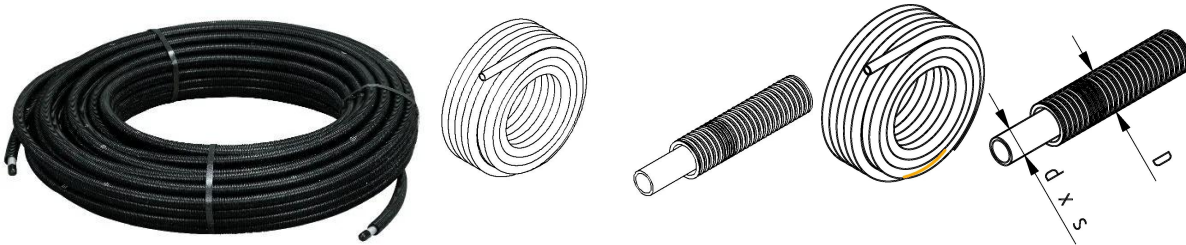

GF iFIT PE-RT-Rohr im Schutzrohr 16-2.0 75m

1151096

- Beschreibung: in Ringen
- Werkstoff: PE-RT/Al/PE-RT (weiß), PE-Schutzrohr (schwarz)

Ausschreibungstexte GF iFIT PE-RT-Rohr im Schutzrohr

Spezifikation

Anwendung

- Anwendungsbereich Kalt- und Warmwasser, HLK, Grauwasser- Installation Aufputz- und Unterputzleitungen, Rohr-im-Rohr-Technik

Zertifikat

- SVGW
- DVGW
- ÖVGW

GF iFIT PE-RT-Rohr im Schutzrohr 16-2.0 75m

1151096

Product code

Item no EAN	7611205886424
Item no GF	762101003
Item no GTIN	07611205886424
Item no RSK	1874504

Dimension

Höhe der Artikeleinheit	30
Länge der Artikeleinheit	1000
Gewicht der Artikeleinheit	0,194
Breite der Artikeleinheit	20
Item_UOM	m