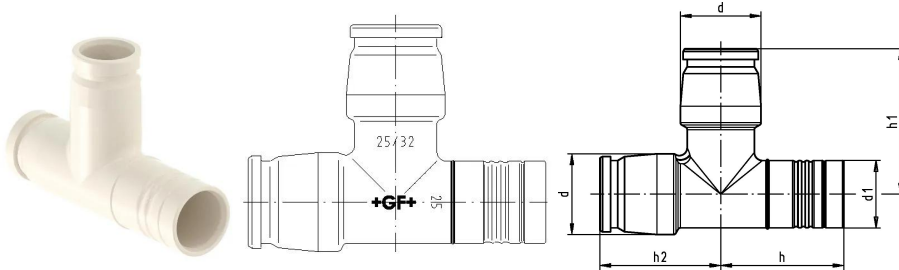

GF iFIT Rohrauslass-T-Stück PPSU white 25/32

1151301

- Werkstoff: PPSU

Ausschreibungstexte GF iFIT Rohrauslass-T-Stück PPSU white

Spezifikation

- Das iFIT-System unterliegt ständigen Prüfungen durch interne und externe Stellen
- Diese reichen von der Qualitätssicherung in der Produktion bis hin zur ISO-Zertifizierung für Umwelt- und Prozesssicherheit.
- Das iFIT-System erfüllt die Anforderungen der wichtigsten Anwendungen in der Gebäudetechnik und wird kontinuierlich von den Zulassungsstellen für Trinkwasser- und Heizungsanlagen an Land und auf See überwacht.

Anwendung

- Anwendungsbereich Kalt- und Warmwasser, HLK, Grauwasser- Installation Aufputz- und Unterputzleitungen, Rohr-im-Rohr-Technik

Zertifikat

- SVGW
- DVGW
- ÖVGW

GF iFIT Rohrauslass-T-Stück PPSU white 25/32

1151301

Measurements

Inner_diameter_di	25
Z-Messung h	46
Z-Messung h1	54
Z-Messung h2	45

Product code

Item no EAN	7611205913076
Item no GF	762101387
Item no GTIN	07611205913076
Item no LVI	1749454

Dimension

Höhe der Artikeleinheit	69
Länge der Artikeleinheit	90
Gewicht der Artikeleinheit	0,044
Breite der Artikeleinheit	30
Item_UOM	St.

Packaging

Verpackung GTIN PL1	06414900080699
Verpackung GTIN PL2	06414900080705
Verpackung GTIN PL4	06414900080712
Verpackungshöhe PL1	55
Verpackungshöhe PL2	100
Verpackungshöhe PL4	200
Verpackungslänge PL1	105
Verpackungslänge PL2	960
Verpackungslänge PL4	1200
Verpackungsmenge PL1	2
Verpackungsmenge PL2	60