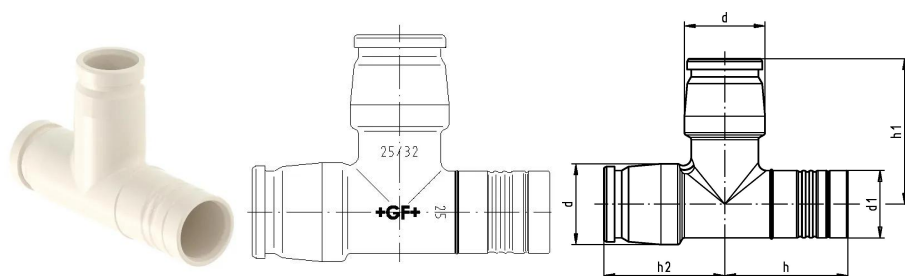

GF iFIT Rohrauslass-T-Stück PPSU white 25/32

1151301

- Werkstoff: PPSU

Ausschreibungstexte GF iFIT Rohrauslass-T-Stück PPSU white

Spezifikation

- Das iFIT-System unterliegt ständigen Prüfungen durch interne und externe Stellen
- Diese reichen von der Qualitätssicherung in der Produktion bis hin zur ISO-Zertifizierung für Umwelt- und Prozesssicherheit.
- Das iFIT-System erfüllt die Anforderungen der wichtigsten Anwendungen in der Gebäudetechnik und wird kontinuierlich von den Zulassungsstellen für Trinkwasser- und Heizungsanlagen an Land und auf See überwacht.

Anwendung

- Anwendungsbereich Kalt- und Warmwasser, HLK, Grauwasser- Installation Aufputz- und Unterputzleitungen, Rohr-im-Rohr-Technik

Zertifikat

- SVGW
- DVGW
- ÖVGW

GF iFIT Rohrauslass-T-Stück PPSU white 25/32

1151301

Measurements

Inner_diameter_di	25
Z-Messung h	46
Z-Messung h1	54
Z-Messung h2	45

Product code

Item no EAN	7611205913076
Item no GF	762101387
Item no GTIN	07611205913076
Item no LVI	1749454

Dimension

Höhe der Artikeleinheit	69
Länge der Artikeleinheit	90
Gewicht der Artikeleinheit	0,044
Breite der Artikeleinheit	30
Item_UOM	St.

Packaging

Verpackung GTIN PL1	06414900080699
Verpackung GTIN PL2	06414900080705
Verpackung GTIN PL4	06414900080712
Verpackungshöhe PL1	55
Verpackungshöhe PL2	100
Verpackungshöhe PL4	200
Verpackungslänge PL1	105
Verpackungslänge PL2	960
Verpackungslänge PL4	1200
Verpackungsmenge PL1	2
Verpackungsmenge PL2	60