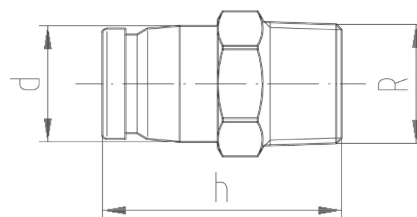

Anwendung

- Anwendungsbereich Kalt- und Warmwasser, HLK, Grauwasser- Installation Aufputz- und Unterputzleitungen, Rohr-im-Rohr-Technik

Zertifikat

- SVGW
- DVGW
- ÖVGW

GF iFIT Außengewindeadapter LF 25/32-1"

1151316

Product code

Item no EAN	7611205913229
Item no GF	762102278
Item no GTIN	07611205913229
Item no LVI	1749420

Dimension

Höhe der Artikeleinheit	41
Länge der Artikeleinheit	54.4
Gewicht der Artikeleinheit	0,185
Breite der Artikeleinheit	41
Item_UOM	St.

Packaging

Verpackung GTIN PL1	06414900080606
Verpackung GTIN PL2	06414900080613
Verpackung GTIN PL4	06414900080620
Verpackungshöhe PL1	45
Verpackungshöhe PL2	150
Verpackungshöhe PL4	1000
Verpackungslänge PL1	78
Verpackungslänge PL2	265
Verpackungslänge PL4	1200
Verpackungsmenge PL1	2
Verpackungsmenge PL2	20
Verpackungsmenge PL4	1600
Verpackungstyp PL1	Plastic_Bag
Verpackungstyp PL2	Medium_Box
Verpackungstyp PL4	Pallet
Verpackungsvolumen PL1	0,00026676