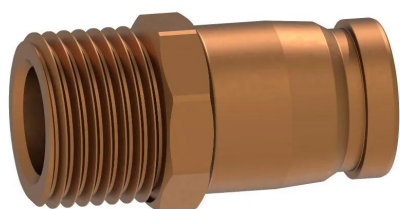

GF iFIT Außengewindeadapter LF 25/32-1"

1151316

- Werkstoff: Rotguss bleifrei
- Anschluss: Außengewinde

Ausschreibungstexte GF iFIT Außengewindeadapter LF

Spezifikation

- Das iFIT-System unterliegt ständigen Prüfungen durch interne und externe Stellen
- Diese reichen von der Qualitätssicherung in der Produktion bis hin zur ISO-Zertifizierung für Umwelt- und Prozesssicherheit.
- Das iFIT-System erfüllt die Anforderungen der wichtigsten Anwendungen in der Gebäudetechnik und wird kontinuierlich von den Zulassungsstellen für Trinkwasser- und Heizungsanlagen an Land und auf See überwacht.

Anwendung

- Anwendungsbereich Kalt- und Warmwasser, HLK, Grauwasser- Installation Aufputz- und Unterputzleitungen, Rohr-im-Rohr-Technik

Zertifikat

- SVGW
- DVGW
- ÖVGW

GF iFIT Außengewindeadapter LF 25/32-1"

1151316

Product code

Item no EAN	7611205913229
Item no GF	762102278
Item no GTIN	07611205913229
Item no LVI	1749420

Dimension

Höhe der Artikeleinheit	41
Länge der Artikeleinheit	54.4
Gewicht der Artikeleinheit	0,185
Breite der Artikeleinheit	41
Item_UOM	St.