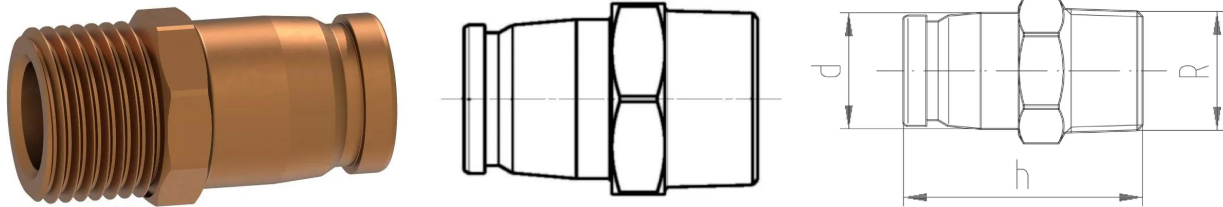

GF iFIT Außengewindeadapter LF 25/32-1"

1151316

- Werkstoff: Rotguss bleifrei
- Anschluss: Außengewinde

Ausschreibungstexte GF iFIT Außengewindeadapter LF

Spezifikation

- Das iFIT-System unterliegt ständigen Prüfungen durch interne und externe Stellen
- Diese reichen von der Qualitätssicherung in der Produktion bis hin zur ISO-Zertifizierung für Umwelt- und Prozesssicherheit.
- Das iFIT-System erfüllt die Anforderungen der wichtigsten Anwendungen in der Gebäudetechnik und wird kontinuierlich von den Zulassungsstellen für Trinkwasser- und Heizungsanlagen an Land und auf See überwacht.

Anwendung

- Anwendungsbereich Kalt- und Warmwasser, HLK, Grauwasser- Installation Aufputz- und Unterputzleitungen, Rohr-im-Rohr-Technik

Zertifikat

- SVGW
- DVGW
- ÖVGW

GF iFIT Außengewindeadapter LF 25/32-1"

1151316

Product code

Item no EAN	7611205913229
Item no GF	762102278
Item no GTIN	07611205913229
Item no LVI	1749420

Dimension

Höhe der Artikeleinheit	41
Länge der Artikeleinheit	54.4
Gewicht der Artikeleinheit	0,185
Breite der Artikeleinheit	41
Item_UOM	St.