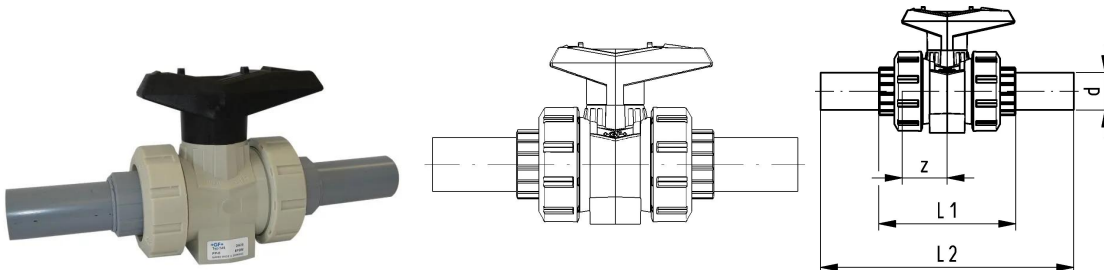

GF Instaflex Kugelhahn 546 pro PP max. 70deg DN15

1151588

- Geeignet für Druckluft bis max. 10 bar
- Arbeitstemperatur max. +70 °C
- * auf Anfrage

Ausschreibungstexte GF Instaflex Kugelhahn 546 pro PP max. 70deg

Anwendung

- Anwendungsbereich Kalt- und Warmwasser, Druckluft, Kühlsysteme- Installation Aufputz- und Unterputzleitungen

Zertifikat

- ÖVGW

GF Instaflex Kugelhahn 546 pro PP max. 70deg DN15

1151588

Product code

Item no EAN	7611205887865
Item no GF	760000343
Item no GTIN	07611205887865
Item no LVI	2075342

Dimension

Höhe der Artikeleinheit	87
Länge der Artikeleinheit	189
Gewicht der Artikeleinheit	0,141
Breite der Artikeleinheit	51
Item_UOM	St.