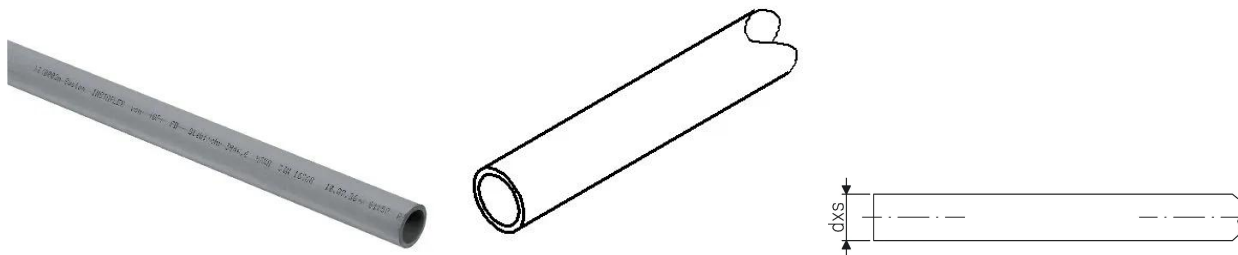

GF Instaflex Rohr PB bars d50

1151755

Beschreibung: in Stangen, Verpackt in Pappkartons

Werkstoff: PB

SDR: 11

Betriebsdruck: 16 bar

Einlagiges Rohr

Ausschreibungstexte GF Instaflex Rohr PB bars

Spezifikation

- Das INSTAFLEX-System wird kontinuierlich von internen und externen Stellen geprüft
- Diese Inspektionen umfassen die Qualitätssicherung während der Fertigung sowie ISO-Zertifizierungen für Umwelt- und Prozesssicherheit
- INSTAFLEX erfüllt alle wesentlichen Anforderungen für den Einsatz in der Gebäudetechnik und wird von den Zulassungsstellen für Trinkwasser-, Heizungs- und Druckluftanlagen an Land und auf See überwacht

Anwendung

- Anwendungsbereich Kalt- und Warmwasser, Druckluft, Kühlsysteme- Installation Aufputz- und Unterputzleitungen

GF Instaflex Rohr PB bars d50

1151755

Product code

Item no EAN	7611205887407
Item no GF	760856611
Item no GTIN	07611205887407
Item no LVI	2075261
Item no RSK	1874528