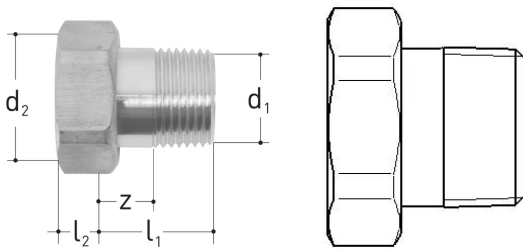

GF JRG Verschraubung mit Aussengewinde DN10

1155723

- Beschreibung: zu 1300-1333, 1350-1363, 2100-2110, 2113, 2130-2140, 2143, 8201.402, 9601.040, 9606.040, 9695.480, 6214-6215
- Material: Messing
- Anschluss: Aussengewinde
- Geliefert mit: Flachdichtung AFM34

Ausschreibungstexte GF JRG Verschraubung mit Aussengewinde

Spezifikation

- Breites Produktspektrum
- Messinggehäuse

Anwendung

Trinkwasserinstallationen

GF JRG Verschraubung mit Aussengewinde DN10

1155723

Product code

Item no EAN	7613263018229
Item no GF	350331601
Item no GTIN	07613263018229
Item no RSK	4893386

Dimension

Höhe der Artikeleinheit	33.7
Länge der Artikeleinheit	30
Gewicht der Artikeleinheit	0,06
Breite der Artikeleinheit	30
Item_UOM	St.

Measurements

Länge (I1)	24
Länge (I2)	6
Z	12

Packaging

Verpackung GTIN PL1	06414900115186
Verpackungshöhe PL1	35
Verpackungslänge PL1	30
Verpackungsmenge PL1	1
Verpackungstyp PL1	Plastic_Bag
Verpackungsvolumen PL1	0,0000315
Verpackungsgewicht PL1	0,062
Verpackungsbreite PL1	30