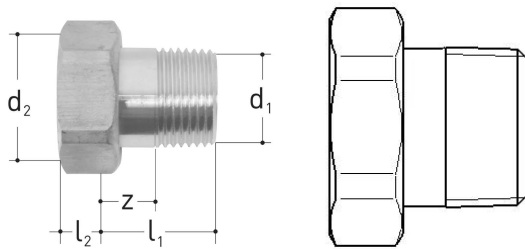

## GF JRG Verschraubung mit Aussengewinde DN15

**1155724**

- Beschreibung: zu 1300-1333, 1350-1363, 2100-2110, 2113, 2130-2140, 2143, 8201.402, 9601.040, 9606.040, 9695.480, 6214-6215
- Material: Messing
- Anschluss: Aussengewinde
- Geliefert mit: Flachdichtung AFM34

### Dimension

Höhe der Artikeleinheit	30
Länge der Artikeleinheit	31
Gewicht der Artikeleinheit	0,06
Breite der Artikeleinheit	34
Item_UOM	St.

### Measurements

Länge (I1)	25
Länge (I2)	6
Z	12