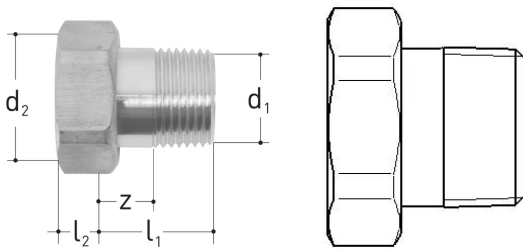

## GF JRG Verschraubung mit Aussengewinde DN25

**1155730**

- Beschreibung: zu 1300-1333, 1350-1363, 2100-2110, 2113, 2130-2140, 2143, 8201.402, 9601.040, 9606.040, 9695.480, 6214-6215
- Material: Messing
- Anschluss: Aussengewinde
- Geliefert mit: Flachdichtung AFM34

### Dimension

Höhe der Artikeleinheit	46
Länge der Artikeleinheit	42
Gewicht der Artikeleinheit	0,18
Breite der Artikeleinheit	50
Item_UOM	St.

### Measurements

Länge (I1)	34
Länge (I2)	8
Z	15