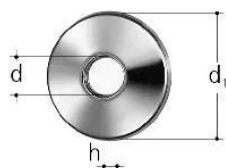

GF JRG Rosette 1/2"

1156243

- Beschreibung: zu Bugvereinigungen 8210, 8320, 8341 und Winkelventil 8218, 8308, 8347
- Material: Messing

Ausschreibungstexte GF JRG Rosette

Spezifikation

- Breites Produktspektrum
- Messinggehäuse

Anwendung

Trinkwasserinstallationen

GF JRG Rosette 1/2"

1156243

Measurements

Inner_diameter_di	65
Z-Messung h	10

Product code

Item no EAN	7613263024268
Item no GF	355606302
Item no GTIN	07613263024268

Dimension

Höhe der Artikeleinheit	11
Länge der Artikeleinheit	65
Gewicht der Artikeleinheit	0,033
Breite der Artikeleinheit	65
Item_UOM	St.

Packaging

Verpackung GTIN PL1	06414900175210
Verpackungshöhe PL1	12
Verpackungslänge PL1	65
Verpackungsmenge PL1	1
Verpackungstyp PL1	Plastic_Bag
Verpackungsvolumen PL1	0,0000507
Verpackungsgewicht PL1	0,035
Verpackungsbreite PL1	65