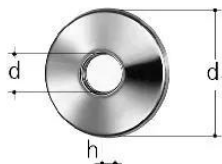

GF JRG Rosette 1/2"

1156243

- Beschreibung: zu Bugvereinigungen 8210, 8320, 8341 und Winkelventil 8218, 8308, 8347
- Material: Messing

Ausschreibungstexte GF JRG Rosette

Spezifikation

- Breites Produktspektrum
- Messinggehäuse

Anwendung

Trinkwasserinstallationen

GF JRG Rosette 1/2"

1156243

Measurements

Inner_diameter_di	65
Z-Messung h	10

Product code

Item no EAN	7613263024268
Item no GF	355606302
Item no GTIN	07613263024268

Dimension

Höhe der Artikeleinheit	11
Länge der Artikeleinheit	65
Gewicht der Artikeleinheit	0,033
Breite der Artikeleinheit	65
Item_UOM	St.

Packaging

Verpackung GTIN PL1	06414900175210
Verpackungshöhe PL1	12
Verpackungslänge PL1	65
Verpackungsmenge PL1	1
Verpackungstyp PL1	Plastic_Bag
Verpackungsvolumen PL1	0,0000507
Verpackungsgewicht PL1	0,035
Verpackungsbreite PL1	65