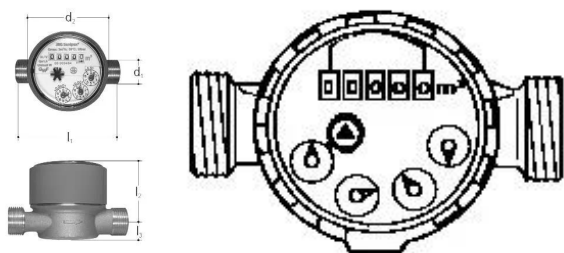

GF JRG Wasserzähler Kaltwasser 3/4"

1157841

Product code

Item no EAN	7613263000507
Item no GF	351513402
Item no GTIN	07613263000507

Dimension

Höhe der Artikeleinheit	74.9
Länge der Artikeleinheit	110
Gewicht der Artikeleinheit	0,69
Breite der Artikeleinheit	73.7
Item_UOM	St.

Measurements

Länge (I1)	110
Länge (I2)	55
Länge (I3)	17
Z-Messung d2	74

Packaging

Verpackung GTIN PL1	06414900236614
Verpackungshöhe PL1	90
Verpackungslänge PL1	165
Verpackungsmenge PL1	1
Verpackungstyp PL1	Base_Box
Verpackungsvolumen PL1	0,00170775
Verpackungsgewicht PL1	0,79
Verpackungsbreite PL1	115

Technische Dokumente (wie Installationsanleitung etc.)

Dokumente herunterladen

www.uponor.com/de-de