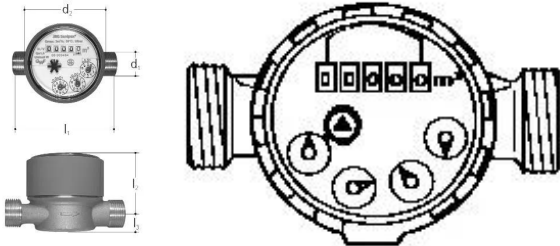

## GF JRG Wasserzähler Kaltwasser 3/4"

**1157841**

- Temperatur: max. 30 °C
- Werkstoff: Messing, Kunststoff
- Für iFIT, INSTAFLEX, JRG Sanipex, JRG Sanipex MT

#### Spezifikation

- Die Rohr-in-Rohr-Technologie ermöglicht die direkte Verlegung der Rohre im Beton.
- Das wasserführende Innenrohr mit den Dimensionen d12 und d16 kann bei Beschädigung aus dem Schutzmantel heraus ausgetauscht werden, ohne den Bodenbelag oder Wandplatten aufstemmen zu müssen

### Dimension

|                            |      |
|----------------------------|------|
| Höhe der Artikeleinheit    | 74.9 |
| Länge der Artikeleinheit   | 110  |
| Gewicht der Artikeleinheit | 0,69 |
| Breite der Artikeleinheit  | 73.7 |
| Item_UOM                   | St.  |