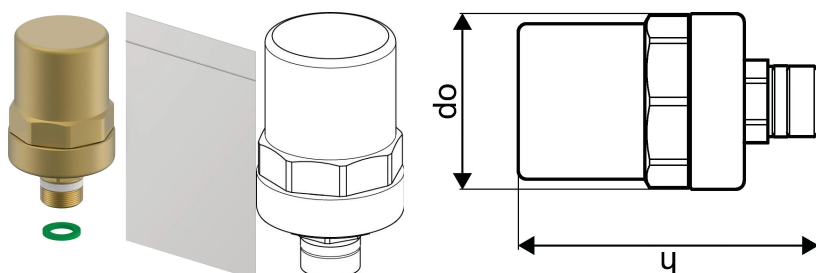

Uponor Combi Port Gen Wasserschlagdämpfer G 1/2

1160655

No about information

Uponor Combi Port Gen Wasserschlagdämpfer G 1/2

1160655

Status

Item Available From date

2025-09-01

Product code

Item no EAN

6414900506847

Item no GTIN

06414900506847

Dimension

Höhe der Artikeleinheit

52

Länge der Artikeleinheit

91

Gewicht der Artikeleinheit

0,5

Breite der Artikeleinheit

52

Item_UOM

St.