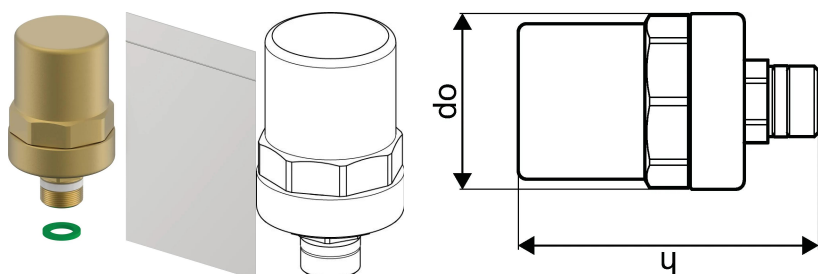

Uponor Combi Port Gen Wasserschlagdämpfer G 1/2

1160655

No about information

Uponor Combi Port Gen Wasserschlagdämpfer G 1/2

1160655

Status

Item Available From date

2025-09-01

Product code

Item no EAN

6414900506847

Item no GTIN

06414900506847

Dimension

Höhe der Artikeleinheit

52

Länge der Artikeleinheit

91

Gewicht der Artikeleinheit

0,5

Breite der Artikeleinheit

52

Item_UOM

St.