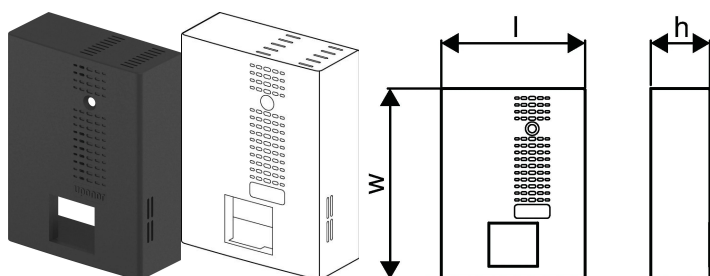

Uponor Combi Port Gen EPP Dämmhaube E-ProX

1160660

No about information