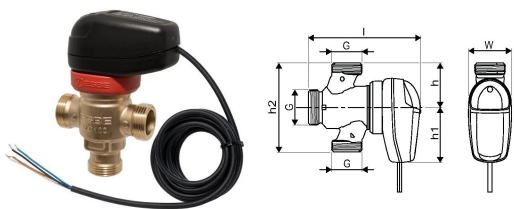

## Uponor Combi Port Gen Motorvalve 3-way Esbe SLB 137 DN20

1163363

No about information

## Uponor Combi Port Gen Motorvalve 3-way Esbe SLB 137 DN20

1163363

### Dimension

Höhe der Artikeleinheit 47

Länge der Artikeleinheit 122

Gewicht der Artikeleinheit 0,15

Breite der Artikeleinheit 123

Item\_UOM St.