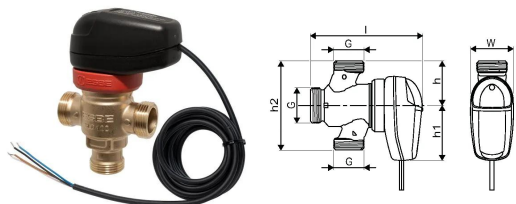

## Uponor Combi Port Gen Motorvalve 3-way Esbe SLB 137 DN20

1163363

No about information

## Uponor Combi Port Gen Motorvalve 3-way Esbe SLB 137 DN20

1163363

### Dimension

Höhe der Artikeleinheit 47

Länge der Artikeleinheit 122

Gewicht der Artikeleinheit 0,15

Breite der Artikeleinheit 123

Item\_UOM St.