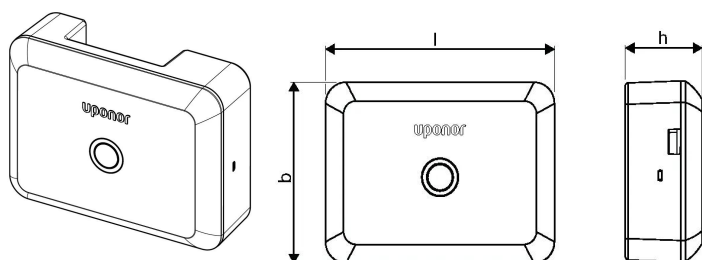

Uponor Combi Port Gen Control unit CP E 145x110x49

1163366

No about information

Uponor Combi Port Gen Control unit CP E 145x110x49

1163366

Product code

Item no EAN 6414900336659

Item no GTIN 06414900336659

Dimension

Höhe der Artikeleinheit 50

Länge der Artikeleinheit 145

Gewicht der Artikeleinheit 0,27

Breite der Artikeleinheit 110

Item_UOM St.

Packaging

Verpackung GTIN PL1 06414900602839