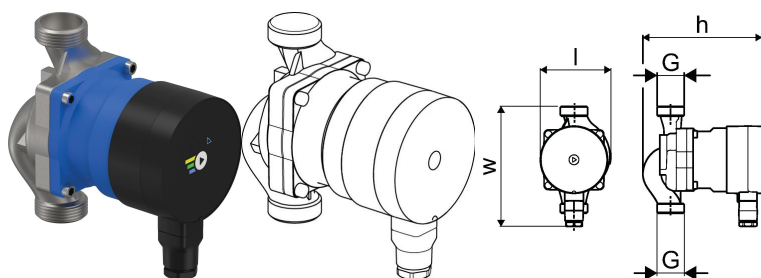

Uponor Combi Port Gen Circ. Pump IMP SAN MINI PWM 15/80-130

1184754

No about information

Uponor Combi Port Gen Circ. Pump IMP SAN MINI PWM 15/80-130

1184754

Status

Item Available From date

2025-08-01

Product code

Item no EAN

6414900086127

Item no GTIN

06414900086127

Dimension

Höhe der Artikeleinheit

145

Länge der Artikeleinheit

146

Gewicht der Artikeleinheit

1,6

Breite der Artikeleinheit

86

Item_UOM

St.