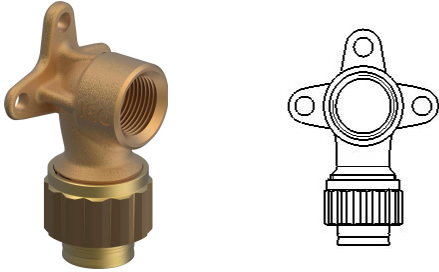

GF JRG Sanipex fitting connector single FT 20x1/2"/35mm

1185579

- Werkstoff: Rotguss
- Anschluss: Innengewinde, Bördelverschraubung

Ausschreibungstexte GF JRG Sanipex fitting connector single FT

Spezifikation

- Die Rohr-in-Rohr-Technologie ermöglicht die direkte Verlegung der Rohre im Beton.
- Das wasserführende Innenrohr mit den Dimensionen d12 und d16 kann bei Beschädigung aus dem Schutzmantel heraus ausgetauscht werden, ohne den Bodenbelag oder Wandplatten aufstemmen zu müssen

- SVGW
- KIWA
- ÖVGW

GF JRG Sanipex fitting connector single FT 20x1/2"/35mm

1185579

Measurements

Innengewinde Rp	1/2"
Inner_diameter_di	20
Länge (I1)	47
Länge (I2)	17,5
Länge (I3)	17,5
Z-Messung k	40
z1	30
Z3	4