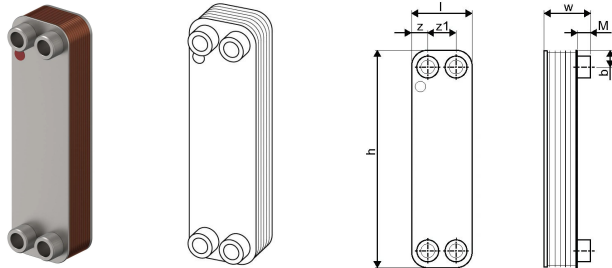

## Uponor Combi Port Gen heat exchanger GBS 220H-16 CU

**1116238**

- Copper soldered Heat exchanger GBS 220H-16 CU

### Dimensions

Item Unit Height 56

Item Unit Length 328

Item Unit Weight 2,58

Item Unit Width 90

Item\_UOM pce

### Measurements

Length 328