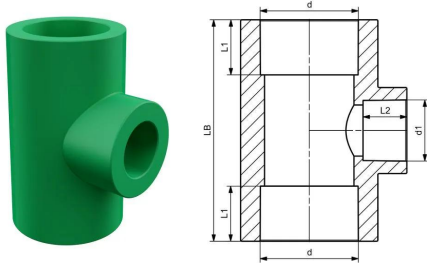

## GF Aquasystem tee Reducer Green PP-R 90x63x90mm

1148687

- Material: PPR
- Colour: Green

### Measurements

Inner_diameter_di	61,9
Length (l2)	27,5
Z Measurement d	88,2
Z Measurement d1	61,9
Z Measurement L1	33,0

### Dimensions

Item Unit Height	140
Item Unit Length	165
Item Unit Weight	0,173
Item Unit Width	120
Item_UOM	pce