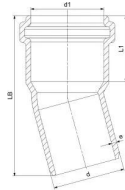

## GF HT-PP elbow 15° 110mm

**1150140**

- Grey, PP-material
- According to BS EN 1451

### About GF HT-PP elbow 15°

### Dimensions

Item Unit Height	161
Item Unit Length	135
Item Unit Weight	0,22
Item Unit Width	138
Item_UOM	pce