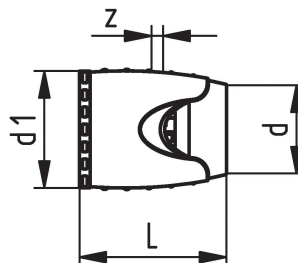

## GF iFIT adapter 25

1151111

- Material: PPSU, PA
- PN 16 at 20°C

### Measurements

Inner_diameter_di	45
LENGTH_L	62
Z	8

### Dimensions

Item Unit Height	45
Item Unit Length	60
Item Unit Weight	0,07
Item Unit Width	40
Item_UOM	pce