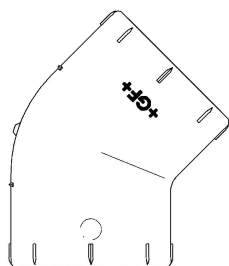

## GF Instaflex elbow 45deg Socket Fusion d40

**1152069**

- Made of Polybuten

### About GF Instaflex elbow 45deg Socket Fusion

### Dimensions

Item Unit Height	51
Item Unit Length	81
Item Unit Weight	0,064
Item Unit Width	59
Item_UOM	pce

### Measurements

LENGTH_L	34
Z	12