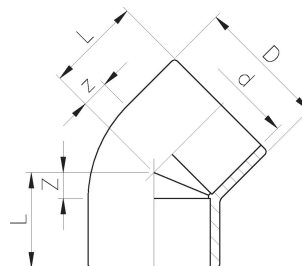

GF Instaflex elbow 45deg Socket Fusion d40

1152069

Product code

Item no EAN	7611205818685
Item no GF	761066614
Item no GTIN	07611205818685
Item no RSK	1874815

Dimensions

Item Unit Height	51
Item Unit Length	81
Item Unit Weight	0,064
Item Unit Width	59
Item_UOM	pce

Measurements

LENGTH_L	34
Z	12

Packaging

Packaging GTIN PL1	06414900133401
Packaging GTIN PL4	06414900133418
Packaging Height PL1	82
Packaging Height PL4	950
Packaging Length PL1	162
Packaging Length PL4	1200
Packaging Quantity PL1	5
Packaging Quantity PL4	2160
Packaging Type PL1	Plastic_Bag
Packaging Type PL4	Pallet
Packaging Volume PL1	0,002165292
Packaging Volume PL4	0,912
Packaging Weight PL1	0,325