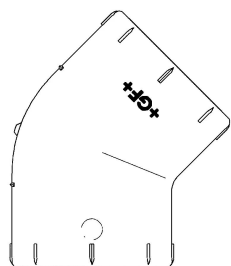

GF Instaflex elbow 45deg Socket Fusion d40

1152069

Product code

Item no EAN	7611205818685
Item no GF	761066614
Item no GTIN	07611205818685
Item no RSK	1874815

Dimensions

Item Unit Height	51
Item Unit Length	81
Item Unit Weight	0,064
Item Unit Width	59
Item_UOM	pce

Measurements

LENGTH_L	34
Z	12

Packaging

Packaging GTIN PL1	06414900133401
Packaging GTIN PL4	06414900133418
Packaging Height PL1	82
Packaging Height PL4	950
Packaging Length PL1	162
Packaging Length PL4	1200
Packaging Quantity PL1	5
Packaging Quantity PL4	2160
Packaging Type PL1	Plastic_Bag
Packaging Type PL4	Pallet
Packaging Volume PL1	0,002165292
Packaging Volume PL4	0,912
Packaging Weight PL1	0,325