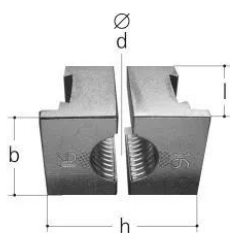

GF JRG Sanipex MT clamping jaws dovetail 20

1157992

Product code

Item no EAN	7613263030955
Item no GF	351600495
Item no GTIN	07613263030955
Item no LVI	1720885
Item no RSK	1874291

Dimensions

Item Unit Height	20
Item Unit Length	65
Item Unit Weight	0,16
Item Unit Width	30
Item_UOM	pce

Packaging

Packaging GTIN PL1	06414900237130
Packaging Height PL1	70
Packaging Length PL1	35
Packaging Quantity PL1	1
Packaging Type PL1	Plastic_Bag
Packaging Volume PL1	0,000098
Packaging Weight PL1	0,165
Packaging Width PL1	40

Measurements

Z Measurement h	45

Technical documents

Download documents here

customerservice.uk.bfs@georgfischer.com