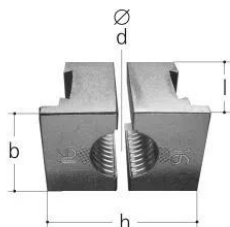

## GF JRG Sanipex MT clamping jaws dovetail 20

1157992

Description: for JRG Sanipex, JRG Sanipex MT Pipes

- Material: steel
- Suitable for: expanding pliers

### Dimensions

Item Unit Height	20
Item Unit Length	65
Item Unit Weight	0,16
Item Unit Width	30
Item_UOM	pce

### Measurements

Z Measurement h	45
-----------------	----