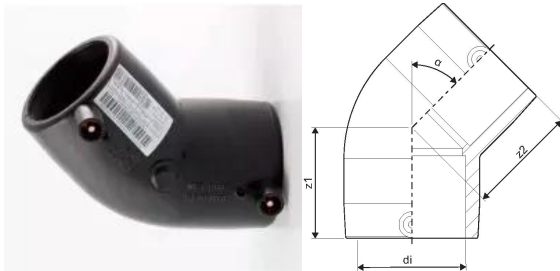

IPLAST PRESSURE EF ELBOW 32X45 SDR11 PE100

1000389

IPLAST PRESSURE EF ELBOW 32X45 SDR11 PE100

1000389

Technical data

Item UOM	Piece
Inner_diameter_di	32 mm
Z-measurement ALPHA	45 °
z1	49 mm
z2	49 mm

Packaging