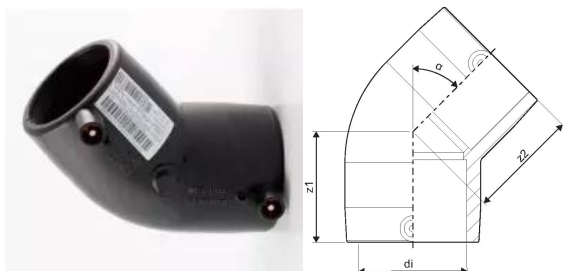

IPLAST PRESSURE EF ELBOW 32X45 SDR11 PE100

1000389

IPLAST PRESSURE EF ELBOW 32X45 SDR11 PE100

1000389

Technical data

Item UOM	Piece
Inner_diameter_di	32 mm
Z-measurement ALPHA	45 °
z1	49 mm
z2	49 mm

Packaging