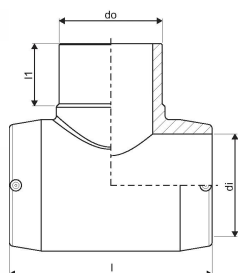

## IPLAST PRESSURE EF TEE 32/32X90 PN16 SDR11 PE100

1000440

### Technical data

Item UOM	Piece
Inner_diameter_di	32 mm
Length (l)	116 mm
Outer Diameter_do	32 mm
Z-measurement ALPHA	90 °