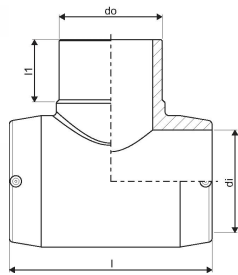

## IPLAST PRESSURE EF TEE 32/32X90 PN16 SDR11 PE100

1000440

### Technical data

Item UOM	Piece
Inner_diameter_di	32 mm
Length (l)	116 mm
Outer Diameter_do	32 mm
Z-measurement ALPHA	90 °