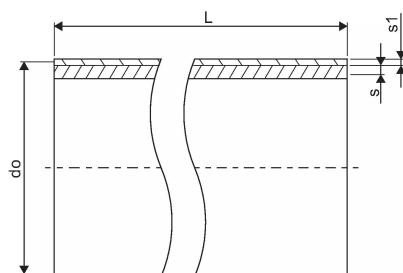

PROFUSE RC WATER PIPE 63X3,8 PN10 BLUE 6M SDR17 PE100 RC

1004710

PROFUSE RC WATER PIPE 63X3,8 PN10 BLUE 6M SDR17 PE100 RC

1004710

Technical data

Item UOM	Piece
Length (l)	6000 mm
Outer Diameter_do	63 mm
Wall thickness_s	3,8 mm
Wall thickness_s1	0,8 mm