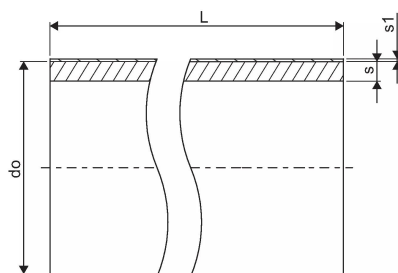

## PROFUSE RC WATER PIPE 63X5,8 PN16 BLUE 12M SDR11 PE100 RC

1004744

### Technical data

Item UOM	Piece
Length (l)	12000 mm
Outer Diameter_do	63 mm
Wall thickness_s	5,8 mm
Wall thickness_s1	0,8 mm