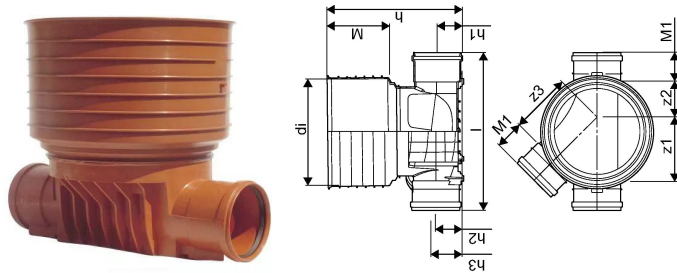

SEWER CHAMBER 425/110 T4 RIGHT PP

1050413

SEWER CHAMBER 425/110 T4 RIGHT PP

1050413

Technical data

Item UOM	Piece
Inner_diameter_di	425 mm
Length (l)	546 mm
Z-measurement h	518 mm
Z-measurement h1	64 mm
Z-measurement h2	79 mm
Z-measurement M	283 mm
Z-measurement M1	62 mm
z1	222 mm
z2	200 mm
z3	219 mm