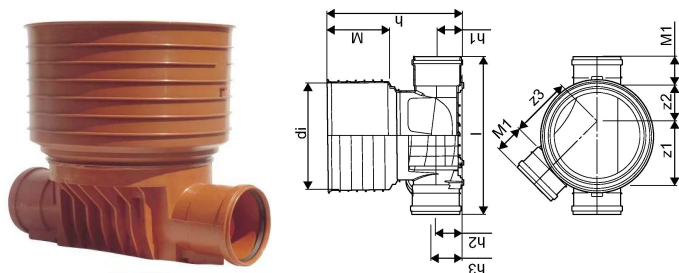

SEWER CHAMBER 425/110 T4 RIGHT PP

1050413

SEWER CHAMBER 425/110 T4 RIGHT PP

1050413

Technical data

Item UOM	Piece
Inner_diameter_di	425 mm
Length (l)	546 mm
Z-measurement h	518 mm
Z-measurement h1	64 mm
Z-measurement h2	79 mm
Z-measurement M	283 mm
Z-measurement M1	62 mm
z1	222 mm
z2	200 mm
z3	219 mm