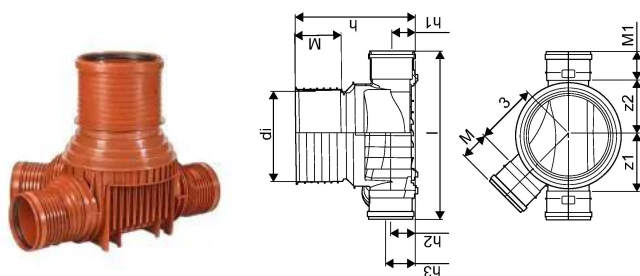

SEWER CHAMBER 400/200 T4 RIGHT PP

1050470

SEWER CHAMBER 400/200 T4 RIGHT PP

1050470

Technical data

Item UOM	Piece
Inner_diameter_di	400 mm
Length (l)	710 mm
Z-measurement h	608 mm
Z-measurement h1	114 mm
Z-measurement h2	121 mm
Z-measurement h3	141 mm
Z-measurement M	316 mm
Z-measurement M1	135 mm
z1	287 mm
z2	155 mm
z3	269 mm