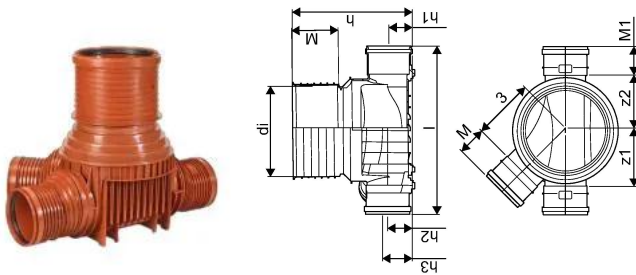

SEWER CHAMBER 400/200 T4 RIGHT PP

1050470

SEWER CHAMBER 400/200 T4 RIGHT PP

1050470

Technical data

Item UOM	Piece
Inner_diameter_di	400 mm
Length (l)	710 mm
Z-measurement h	608 mm
Z-measurement h1	114 mm
Z-measurement h2	121 mm
Z-measurement h3	141 mm
Z-measurement M	316 mm
Z-measurement M1	135 mm
z1	287 mm
z2	155 mm
z3	269 mm