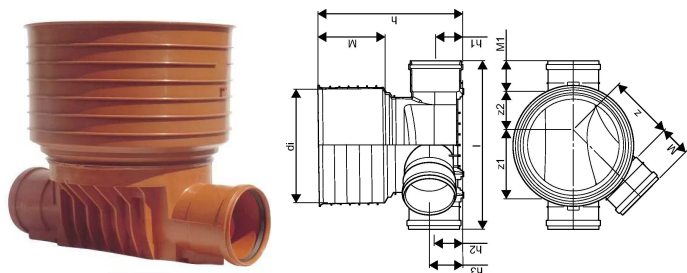

## SEWER CHAMBER 425/200 T3 LEFT PP

1050485

### Technical data

Item UOM	Piece
Inner_diameter_di	425 mm
Length (l)	710 mm
Z-measurement h	611 mm
Z-measurement h1	114 mm
Z-measurement h2	121 mm
Z-measurement h3	141 mm
Z-measurement M	283 mm
Z-measurement M1	135 mm
z1	287 mm
z2	155 mm
z3	269 mm