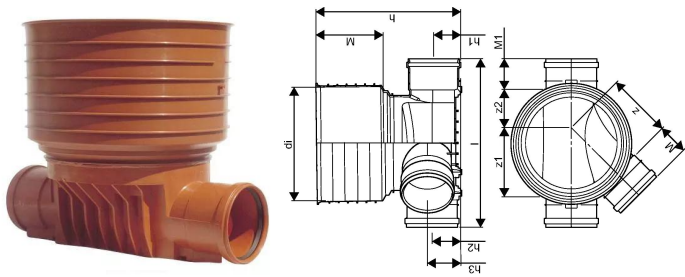

## SEWER CHAMBER 425/200 T3 LEFT PP

1050485

### Technical data

Item UOM	Piece
Inner_diameter_di	425 mm
Length (l)	710 mm
Z-measurement h	611 mm
Z-measurement h1	114 mm
Z-measurement h2	121 mm
Z-measurement h3	141 mm
Z-measurement M	283 mm
Z-measurement M1	135 mm
z1	287 mm
z2	155 mm
z3	269 mm