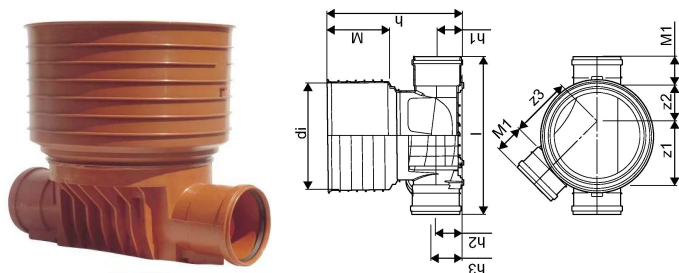

SEWER CHAMBER 425/200 T4 RIGHT PP

1050486

SEWER CHAMBER 425/200 T4 RIGHT PP

1050486

Technical data

Item UOM	Piece
Inner_diameter_di	425 mm
Length (l)	710 mm
Z-measurement h	611 mm
Z-measurement h1	114 mm
Z-measurement h2	121 mm
Z-measurement h3	141 mm
Z-measurement M	283 mm
Z-measurement M1	135 mm
z1	287 mm
z2	155 mm
z3	269 mm