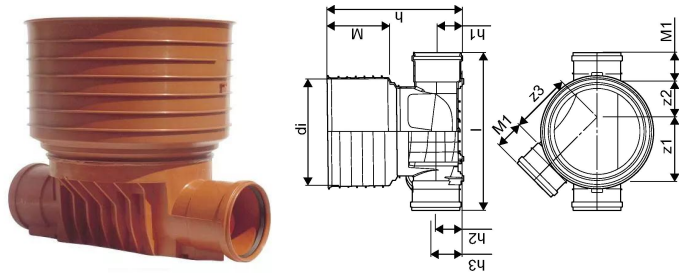

SEWER CHAMBER 425/200 T4 RIGHT PP

1050486

SEWER CHAMBER 425/200 T4 RIGHT PP

1050486

Technical data

Item UOM	Piece
Inner_diameter_di	425 mm
Length (l)	710 mm
Z-measurement h	611 mm
Z-measurement h1	114 mm
Z-measurement h2	121 mm
Z-measurement h3	141 mm
Z-measurement M	283 mm
Z-measurement M1	135 mm
z1	287 mm
z2	155 mm
z3	269 mm