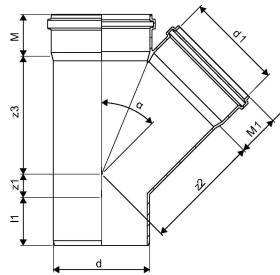

SEWER BRANCH 200/110 45 DEG PVC

1050572

SEWER BRANCH 200/110 45 DEG PVC

1050572

Technical data

Item UOM	Piece
Z-measurement ALPHA	45 °
Z-measurement d	200 mm
Z-measurement d1	110 mm
Z-measurement M	86 mm
Z-measurement M1	56 mm
z1	-14 mm
z2	197 mm
z3	182 mm