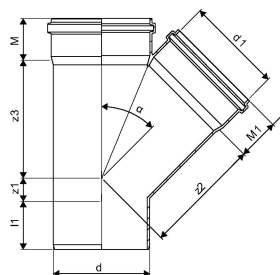

SEWER BRANCH 200/110 45 DEG PVC

1050572

SEWER BRANCH 200/110 45 DEG PVC

1050572

Technical data

Item UOM	Piece
Z-measurement ALPHA	45 °
Z-measurement d	200 mm
Z-measurement d1	110 mm
Z-measurement M	86 mm
Z-measurement M1	56 mm
z1	-14 mm
z2	197 mm
z3	182 mm