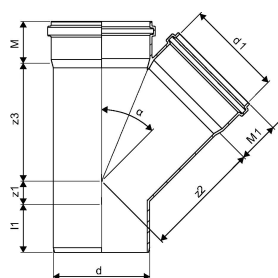

SEWER BRANCH 250/110 45 DEG PVC

1050573

SEWER BRANCH 250/110 45 DEG PVC

1050573

Technical data

Item UOM	Piece
Z-measurement ALPHA	45 °
Z-measurement d	250 mm
Z-measurement d1	110 mm
Z-measurement M	111 mm
Z-measurement M1	56 mm
z1	25 mm
z2	228 mm
z3	209 mm