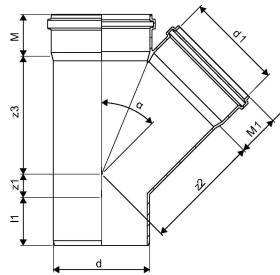

SEWER BRANCH 250/110 45 DEG PVC

1050573

SEWER BRANCH 250/110 45 DEG PVC

1050573

Technical data

Item UOM	Piece
Z-measurement ALPHA	45 °
Z-measurement d	250 mm
Z-measurement d1	110 mm
Z-measurement M	111 mm
Z-measurement M1	56 mm
z1	25 mm
z2	228 mm
z3	209 mm