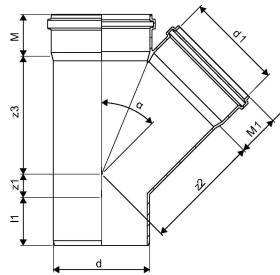

SEWER BRANCH 200/160 45 DEG PVC

1050575

SEWER BRANCH 200/160 45 DEG PVC

1050575

Technical data

Item UOM	Piece
Z-measurement ALPHA	45 °
Z-measurement d	200 mm
Z-measurement d1	160 mm
Z-measurement M	86 mm
Z-measurement M1	76 mm
z1	21 mm
z2	223 mm
z3	216 mm