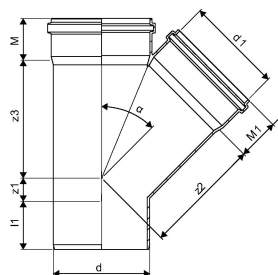

SEWER BRANCH 200/160 45 DEG PVC

1050575

SEWER BRANCH 200/160 45 DEG PVC

1050575

Technical data

Item UOM	Piece
Z-measurement ALPHA	45 °
Z-measurement d	200 mm
Z-measurement d1	160 mm
Z-measurement M	86 mm
Z-measurement M1	76 mm
z1	21 mm
z2	223 mm
z3	216 mm