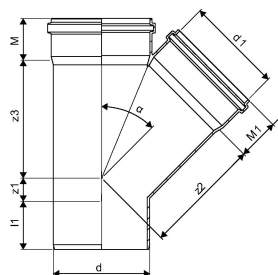

SEWER BRANCH 315/160 45 DEG PVC

1050578

SEWER BRANCH 315/160 45 DEG PVC

1050578

Technical data

Item UOM	Piece
Z-measurement ALPHA	45 °
Z-measurement d	315 mm
Z-measurement d1	160 mm
Z-measurement M	125 mm
Z-measurement M1	76 mm
z1	-43 mm
z2	297 mm
z3	278 mm