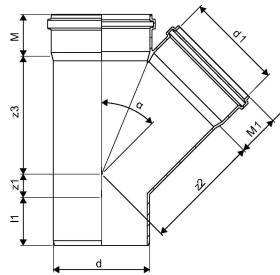

SEWER BRANCH 315/160 45 DEG PVC

1050578

SEWER BRANCH 315/160 45 DEG PVC

1050578

Technical data

Item UOM	Piece
Z-measurement ALPHA	45 °
Z-measurement d	315 mm
Z-measurement d1	160 mm
Z-measurement M	125 mm
Z-measurement M1	76 mm
z1	-43 mm
z2	297 mm
z3	278 mm