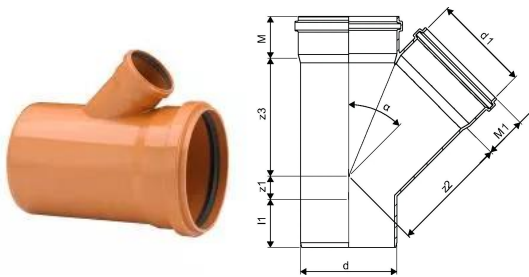

SEWER BRANCH 200/200 45 DEG PVC

1050579

SEWER BRANCH 200/200 45 DEG PVC

1050579

Technical data

Item UOM	Piece
Z-measurement ALPHA	45 °
Z-measurement d	200 mm
Z-measurement d1	200 mm
Z-measurement M	86 mm
Z-measurement M1	86 mm
z1	48 mm
z2	243 mm
z3	243 mm