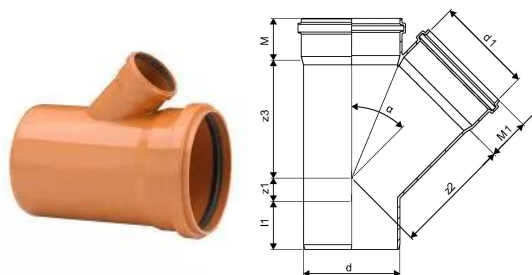

SEWER BRANCH 200/200 45 DEG PVC

1050579

SEWER BRANCH 200/200 45 DEG PVC

1050579

Technical data

Item UOM	Piece
Z-measurement ALPHA	45 °
Z-measurement d	200 mm
Z-measurement d1	200 mm
Z-measurement M	86 mm
Z-measurement M1	86 mm
z1	48 mm
z2	243 mm
z3	243 mm