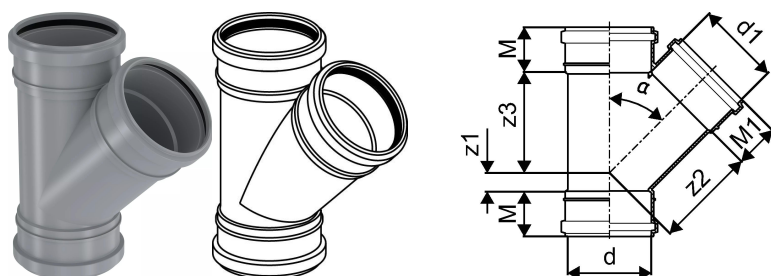

## SOIL&WASTE SOCKET BRANCH 110/110 45 DEG GREY

1051235

### Technical data

Item UOM	Piece
Z-measurement ALPHA	45 °
Z-measurement d	110 mm
Z-measurement d1	110 mm
Z-measurement M	59 mm
Z-measurement M1	59 mm
z1	25 mm
z2	133 mm
z3	133 mm