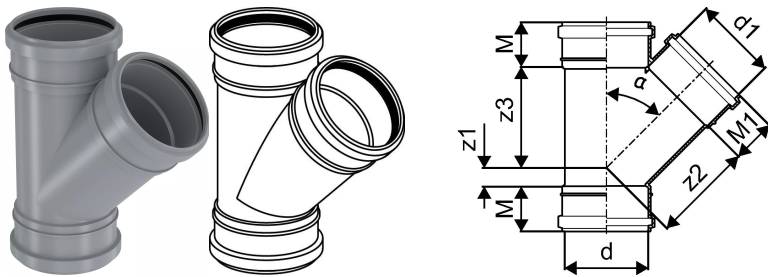

## SOIL&WASTE SOCKET BRANCH 110/110 45 DEG GREY

1051235

### Technical data

Item UOM	Piece
Z-measurement ALPHA	45 °
Z-measurement d	110 mm
Z-measurement d1	110 mm
Z-measurement M	59 mm
Z-measurement M1	59 mm
z1	25 mm
z2	133 mm
z3	133 mm