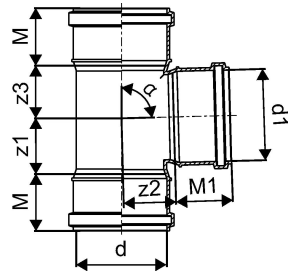

SOIL&WASTE SOCKET BRANCH 32/32 88,5 DEG WHITE

1051236

SOIL&WASTE SOCKET BRANCH 32/32 88,5 DEG WHITE

1051236

Technical data

Item UOM

Piece

Packaging