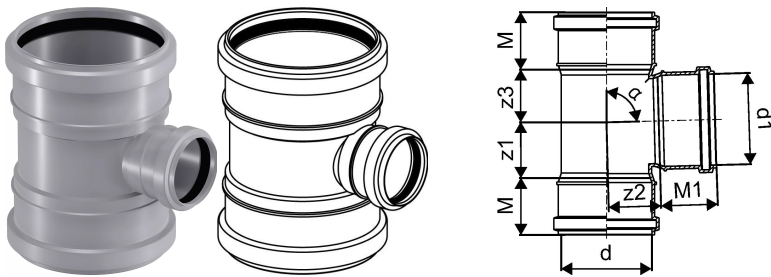

SOIL&WASTE SOCKET BRANCH 32/32 88,5 DEG WHITE

1051236

SOIL&WASTE SOCKET BRANCH 32/32 88,5 DEG WHITE

1051236

Technical data

Item UOM

Piece

Packaging