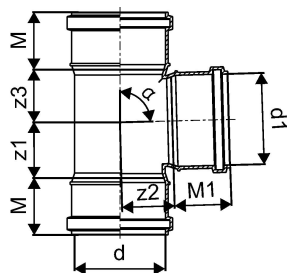

SOIL&WASTE SOCKET BRANCH 32/32 88,5 DEG WHITE

1051236

SOIL&WASTE SOCKET BRANCH 32/32 88,5 DEG WHITE

1051236

Technical data

Item UOM

Piece

Packaging