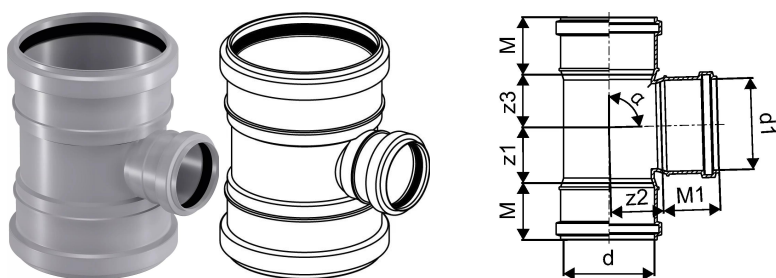

SOIL&WASTE SOCKET BRANCH 32/32 88,5 DEG WHITE

1051236

SOIL&WASTE SOCKET BRANCH 32/32 88,5 DEG WHITE

1051236

Technical data

Item UOM

Piece

Packaging