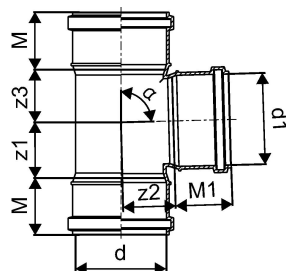

## SOIL&WASTE SOCKET BRANCH 75/50 88,5 DEG GREY

1051239