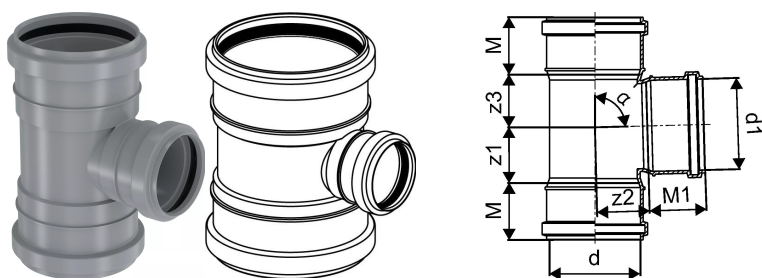

## SOIL&WASTE SOCKET BRANCH 75/50 88,5 DEG GREY

1051239