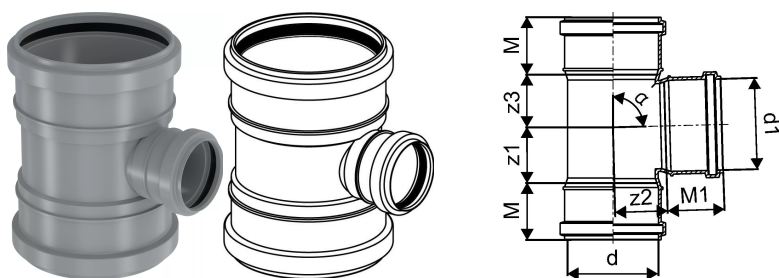

SOIL&WASTE SOCKET BRANCH 110/50 88,5 DEG GREY

1051240

SOIL&WASTE SOCKET BRANCH 110/50 88,5 DEG GREY

1051240

Technical data

Item UOM

Piece

Packaging