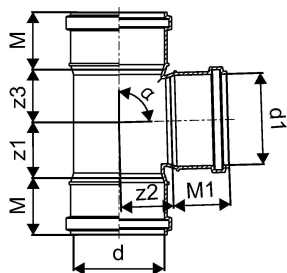

SOIL&WASTE SOCKET BRANCH 110/50 88,5 DEG GREY

1051240

SOIL&WASTE SOCKET BRANCH 110/50 88,5 DEG GREY

1051240

Technical data

Item UOM

Piece

Packaging